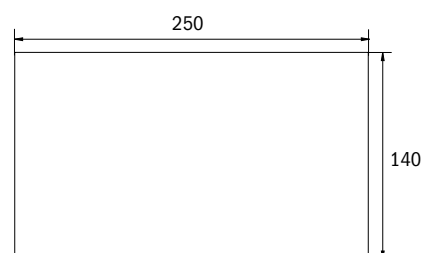

Maße GMU
Dimensions GMU

Bohrabstände GMU
Drilling distances GMU

Maße GXD/GXS
Dimensions GXD/GXS

Maße GXW
Dimensions GXW

Bohrabstände GXD/GXS
Drilling distances GXD/GXS

Zubehör / Accessories

Abmessungen GXE Einbaurahmen
Dimensions GXE Recessed mounting frame

GXW Lochausschnitt Wandeinbau / Hole cut-out wall mounting

Alle Maßangaben in mm
All dimensions in mm