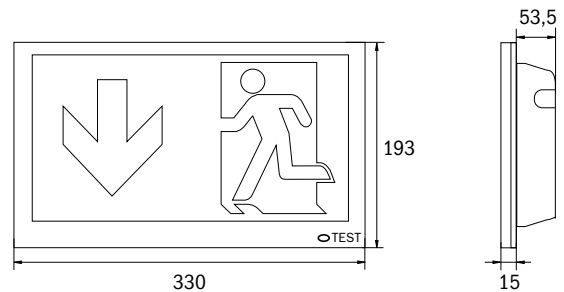

- White plastic housing
- 24m (GM) or 30m (GX) viewing distance
- Complete set of pictographs (ISO 7010)
- IP40
- LED illuminant
- Available as ceiling mount, with cord suspension (flexible up to 1m) or as recessed wall mounted luminaire (GX)
- Wall- or ceiling mounting (GM)
- Self-Control by default for self-contained luminaires in non-maintained mode
- -5° up to +40°

LED-Rettungszeichenleuchte nach DIN EN 60598-1, DIN EN 60598-2-22, DIN EN 7010 und DIN EN 1838.

LED escape route luminaire in accordance with DIN EN 60598-1, EN 60598-2-22, EN 7010 and DIN EN 1838.

Die vielfältige LED-Rahmenleuchte ist als Wand-, Decken- oder Seilmontage erhältlich. Sie glänzt neben geradlinigem Design mit einer homogenen Ausleuchtung des Piktogrammes. Planungssicherheit erhalten Sie durch werkzeuglosen, variablen Einsatz der Piktogramme vor Ort.

Maße GMU
Dimensions GMU

Bohrabstände GMU
Drilling distances GMU

Maße GXD/GXS
Dimensions GXD/GXS

Maße GXW
Dimensions GXW

Bohrabstände GXD/GXS
Drilling distances GXD/GXS

Zubehör / Accessories

Abmessungen GXE Einbaurahmen
Dimensions GXE Recessed mounting frame

GXW Lochausschnitt Wandeinbau / Hole cut-out wall mounting

Alle Maßangaben in mm
All dimensions in mm