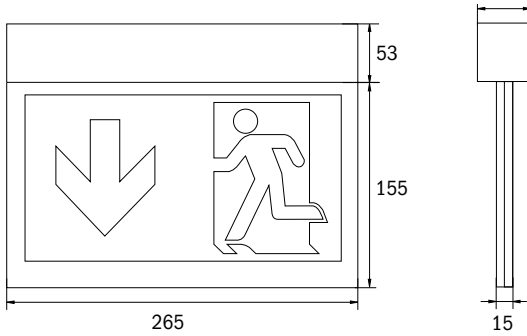

Maße GMU
Dimensions GMU