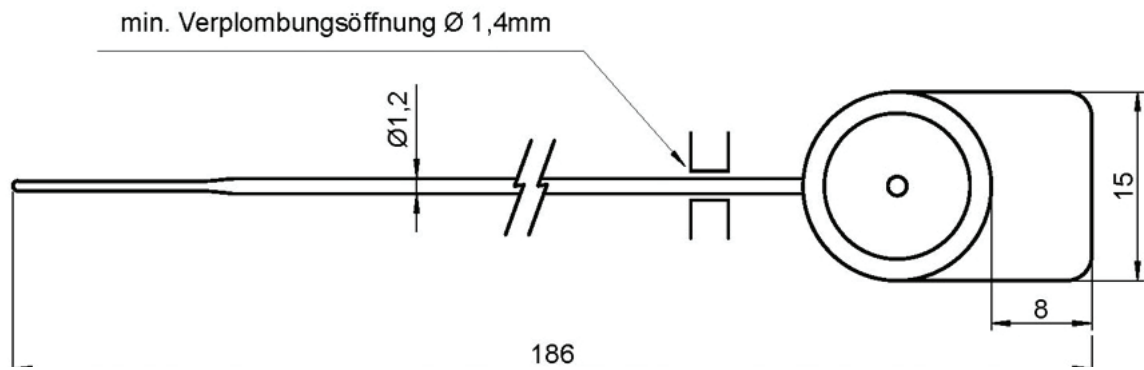

TECHNISCHE ZEICHNUNG